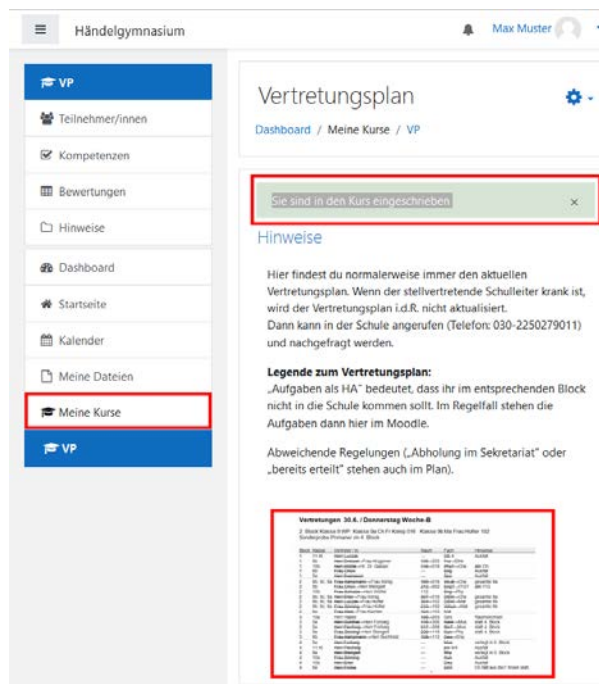

Händelgymnasium Max Muster

Dashboard

Startseite

Kalender

Meine Dateien

Georg-Friedrich-Händel-Gymnasium

Willkommen auf unserer modernisierten Lernplattform

Zugangsdaten
Bei Problemen mit den Zugangsdaten bitte per [online-mail](#) der Schulwebseite bei [Herrn Stengert](#) melden (nicht vergessen, E-Mail-Adresse, Name und Klasse anzugeben).
Achtung: Das Zurücksetzen des Kennwortes über „[Kennwort vergessen?](#)“ Link unter dem Login-Feld **funktioniert nicht**.

Kurse suchen

4. Bei den Suchergebnissen auf „Vertretungsplan“ klicken.

Händelgymnasium Max Muster

Georg-Friedrich-Händel-Gymnasium

Dashboard / Kurse / Suchen / Vertretung

Vertretung

Suchergebnisse: 1

Vertretungsplan

Hier erscheint der Vertretungsplan unserer Schule.

Trainer/in: Ulf Guenther
Trainer/in: Grischa Stengert
Trainer/in: Sebastian Woetfel

Kursbereich: stlbe Schulleiter

5. Nun einmalig unten auf den blauen [Einschreiben]-Button klicken

6. Die grün hinterlegte Meldung „Sie sind in den Kurs eingeschrieben“ wird angezeigt, und darunter werden kleine Vorschaubilder des Vertretungsplans angezeigt. Anklicken des Bildes öffnet das Bild in Originalgröße.