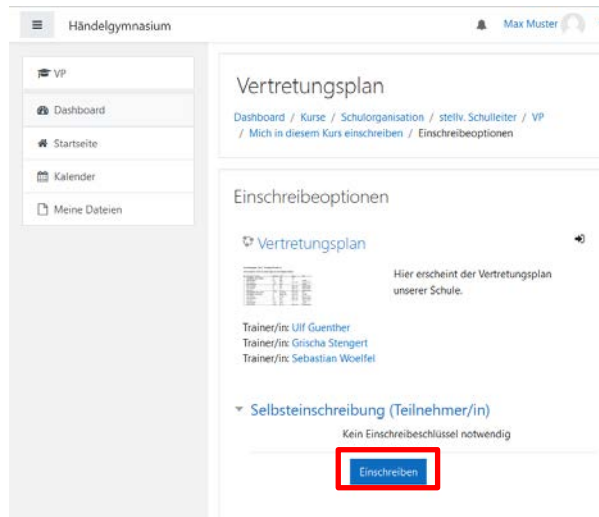

Händelgymnasium Max Muster

Dashboard

Startseite

Kalender

Meine Dateien

Georg-Friedrich-Händel-Gymnasium

Willkommen auf unserer modernisierten Lernplattform

Zugangsdaten
Bei Problemen mit den Zugangsdaten bitte per [online-mail](#) der Schulwebseite bei [Herrn Stengert](#) melden (nicht vergessen, E-Mail-Adresse, Name und Klasse anzugeben).
Achtung: Das Zurücksetzen des Kennwortes über „[Kennwort vergessen?](#)“ Link unter dem Login-Feld **funktioniert nicht**.

Kurse suchen

4. Bei den Suchergebnissen auf „Vertretungsplan“ klicken.

Händelgymnasium Max Muster

Georg-Friedrich-Händel-Gymnasium

Dashboard / Kurse / Suchen / Vertretung

Vertretung

Suchergebnisse: 1

Vertretungsplan

6. Die grün hinterlegte Meldung „Sie sind in den Kurs eingeschrieben“ wird angezeigt, und darunter werden kleine Vorschaubilder des Vertretungsplans angezeigt. Anklicken des Bildes öffnet das Bild in Originalgröße.